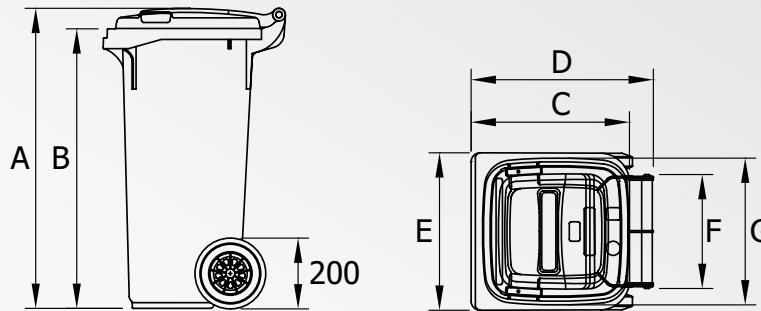

## 2 Wheel bin Selection Guide

Weights and dimensions for all SULO 2 wheeled MGBs

Bin size	60 L Kompakt	60 L Retro	80 L Kompakt	80 L Retro	120 L Standard	140 L Kompakt	240 L Standard	240 L KSB	360 L Kompakt*	120 L Metal	240 L Metal*
Net Weight	6.3kg	6.6kg	7.1kg	7.4kg	9.3kg	10.4kg	13kg	12.5kg	17kg	33kg	38kg
Max Load	24kg	24kg	32kg	32kg	48kg	56kg	96kg	96kg	144kg	48kg	96kg
A	640	640	840	840	930	930	1060	1060	1090	895	1035
B	580	580	785	785	870	870	990	990	1025	865	990
C	460	460	460	460	480	550	660	660	790	550	660
D	510	510	510	510	540	610	730	730	840	615	730
E	440	440	440	440	480	530	580	580	675	535	575
F	320	320	320	320	340	410	410	520	410	410	410
G	400	400	400	400	450	500	550	550	650	495	560

Note: All dimensions are nominal

\*360L MGBs have 250mm dia. wheel

## 2 Wheel bin sizing guide

The following chart is designed to give you an idea of the size of each bin in comparison to a person of average height (175cm).

60L	80L	120L	140L	240L	360L	1.7m Male
-----	-----	------	------	------	------	-----------