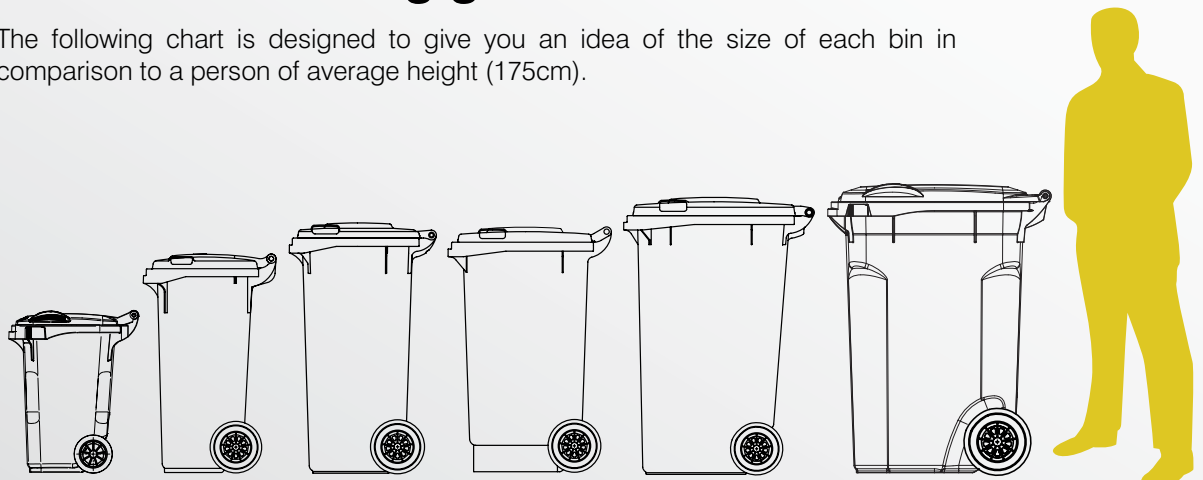

## 2 Wheel bin Selection Guide

Weights and dimensions for all SULO 2 wheeled MGBs

Bin size	60 L Kompakt	60 L Retro	80 L Kompakt	80 L Retro	120 L Standard	140 L Kompakt	240 L Standard	240 L KSB	360 L Kompakt*	120 L Metal	240 L Metal*
Net Weight	6.3kg	6.6kg	7.1kg	7.4kg	9.3kg	10.4kg	13kg	12.5kg	17kg	33kg	38kg
Max Load	24kg	24kg	32kg	32kg	48kg	56kg	96kg	96kg	144kg	48kg	96kg
A	640	640	840	840	930	930	1060	1060	1090	895	1035
B	580	580	785	785	870	870	990	990	1025	865	990
C	460	460	460	460	480	550	660	660	790	550	660
D	510	510	510	510	540	610	730	730	840	615	730
E	440	440	440	440	480	530	580	580	675	535	575
F	320	320	320	320	340	410	410	520	410	410	410
G	400	400	400	400	450	500	550	550	650	495	560

Note: All dimensions are nominal

\*360L MGBs have 250mm dia. wheel

## 2 Wheel bin sizing guide

The following chart is designed to give you an idea of the size of each bin in comparison to a person of average height (175cm).

60L	80L	120L	140L	240L	360L	1.7m Male
-----	-----	------	------	------	------	-----------